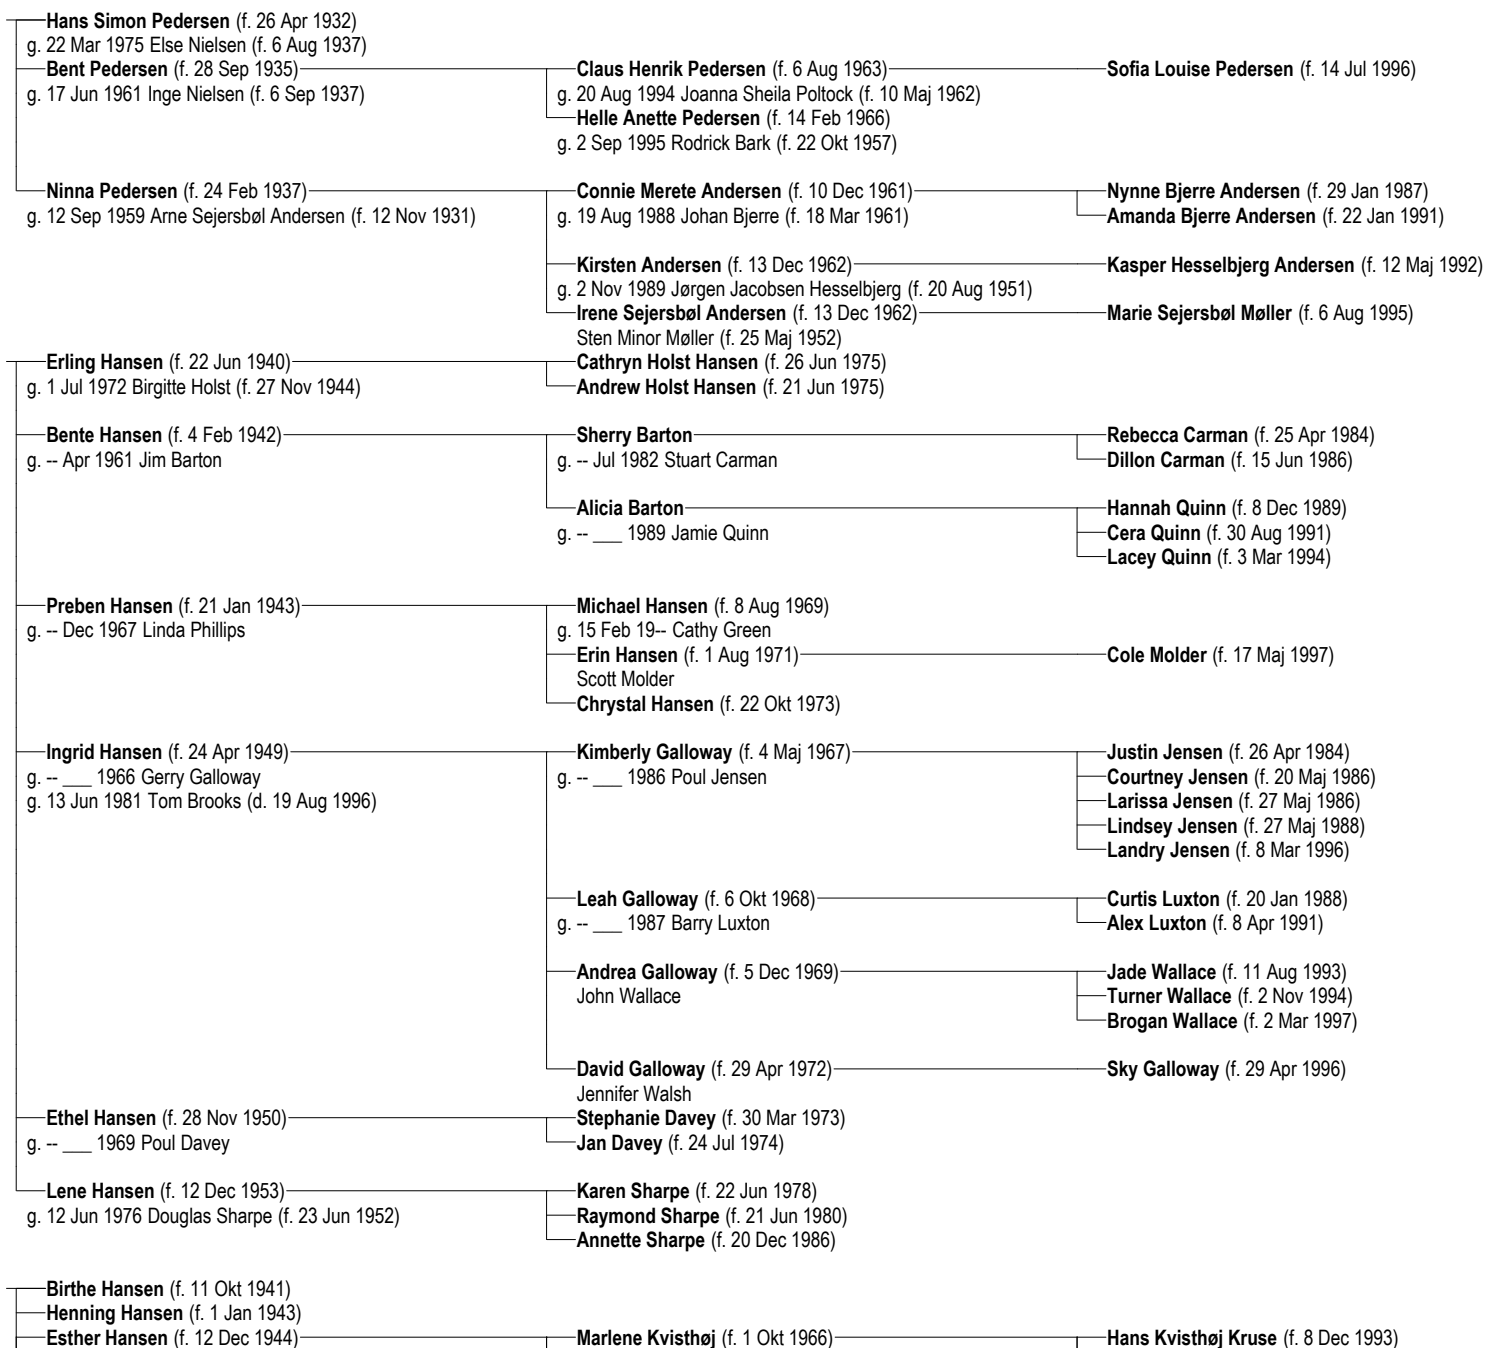

2—**Anna Hansen** (f. 16 Aug 1913)—————  
g. 16 Okt 1940 Asmund Hansen (2 Mar 1908-9 Jun 1995)

~~2-Karl Kristian Hansen~~ (f. 27 Mar 1915)  
~~2-Hans Hansen~~ (f. 6 Maj 1917)  
 g. 18 Dec 1971 Magda Rasmussen (f. 1 Dec 1914)  
~~2-Johanne Hansen~~ (f. 22 Maj 1920)  
~~2-Edmund Hansen~~ (13 Jan 1923-21 Mar 1992)  
 g. 5 Apr 1958 Mary Nielsen (23 Jul 1936-1 Apr 1997)