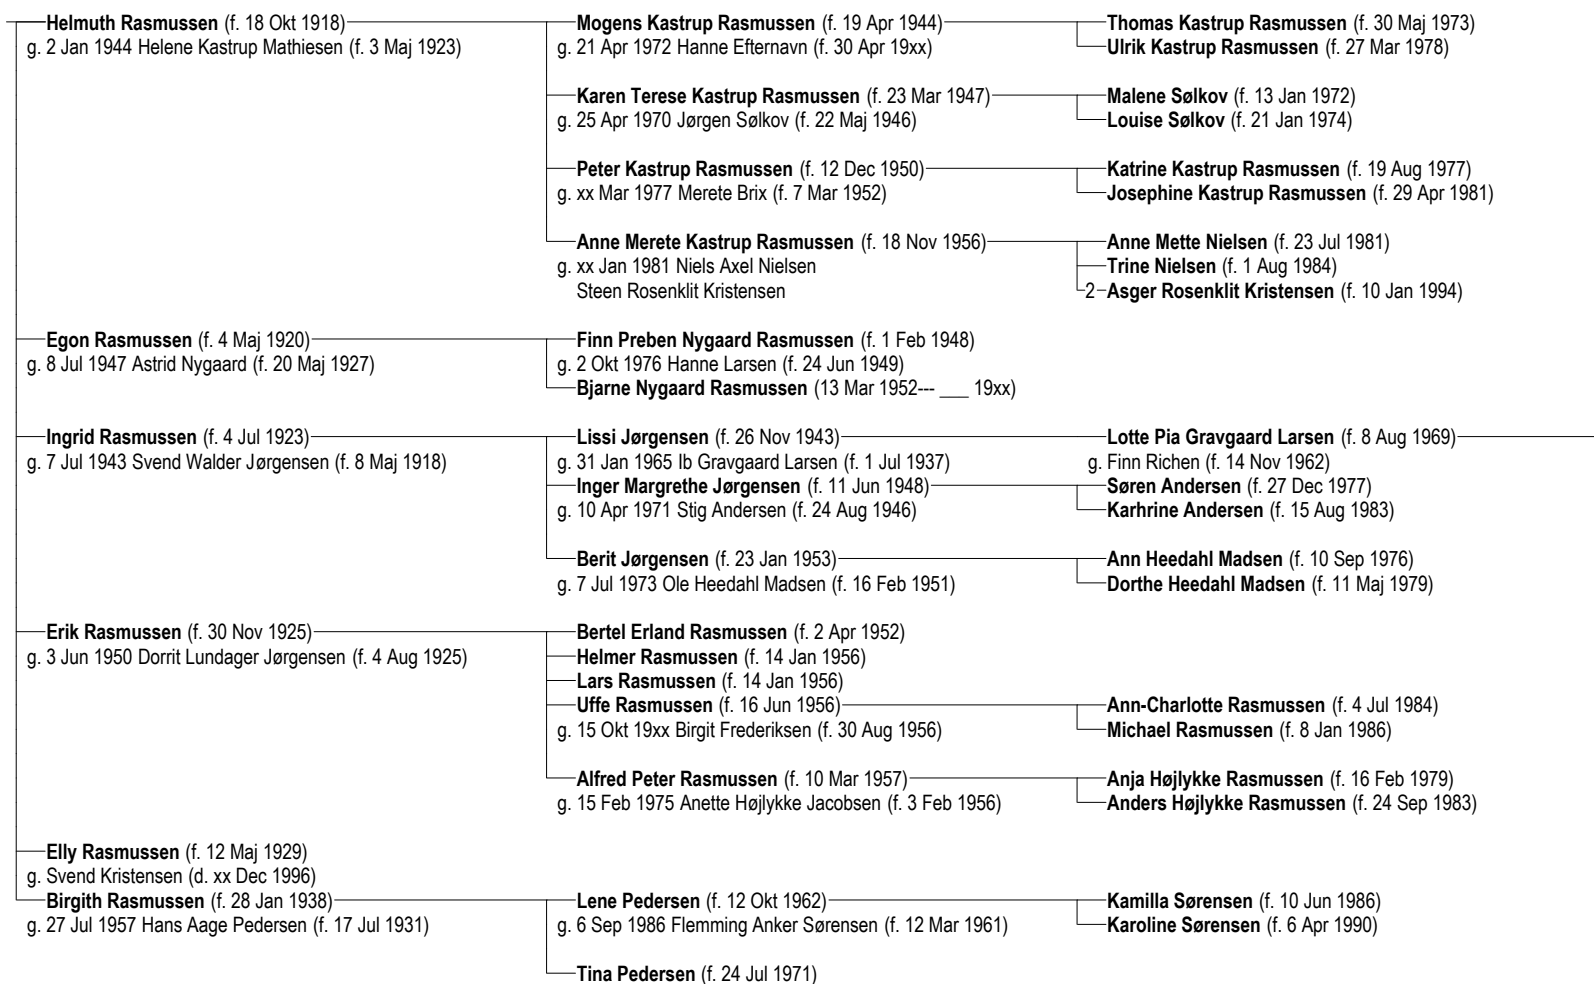

— Ellen Hansen
— John Hansen
— 2- Ole Hansen

— Esther Hansen
g. Holger Tofting

— Brita Tofting
— Johnie Tofting
— Per Tofting

— Tove Hansen
— Bodil Hansen (d. -- ___ 19xx)
— Mogens Hansen

— De har 5 børn